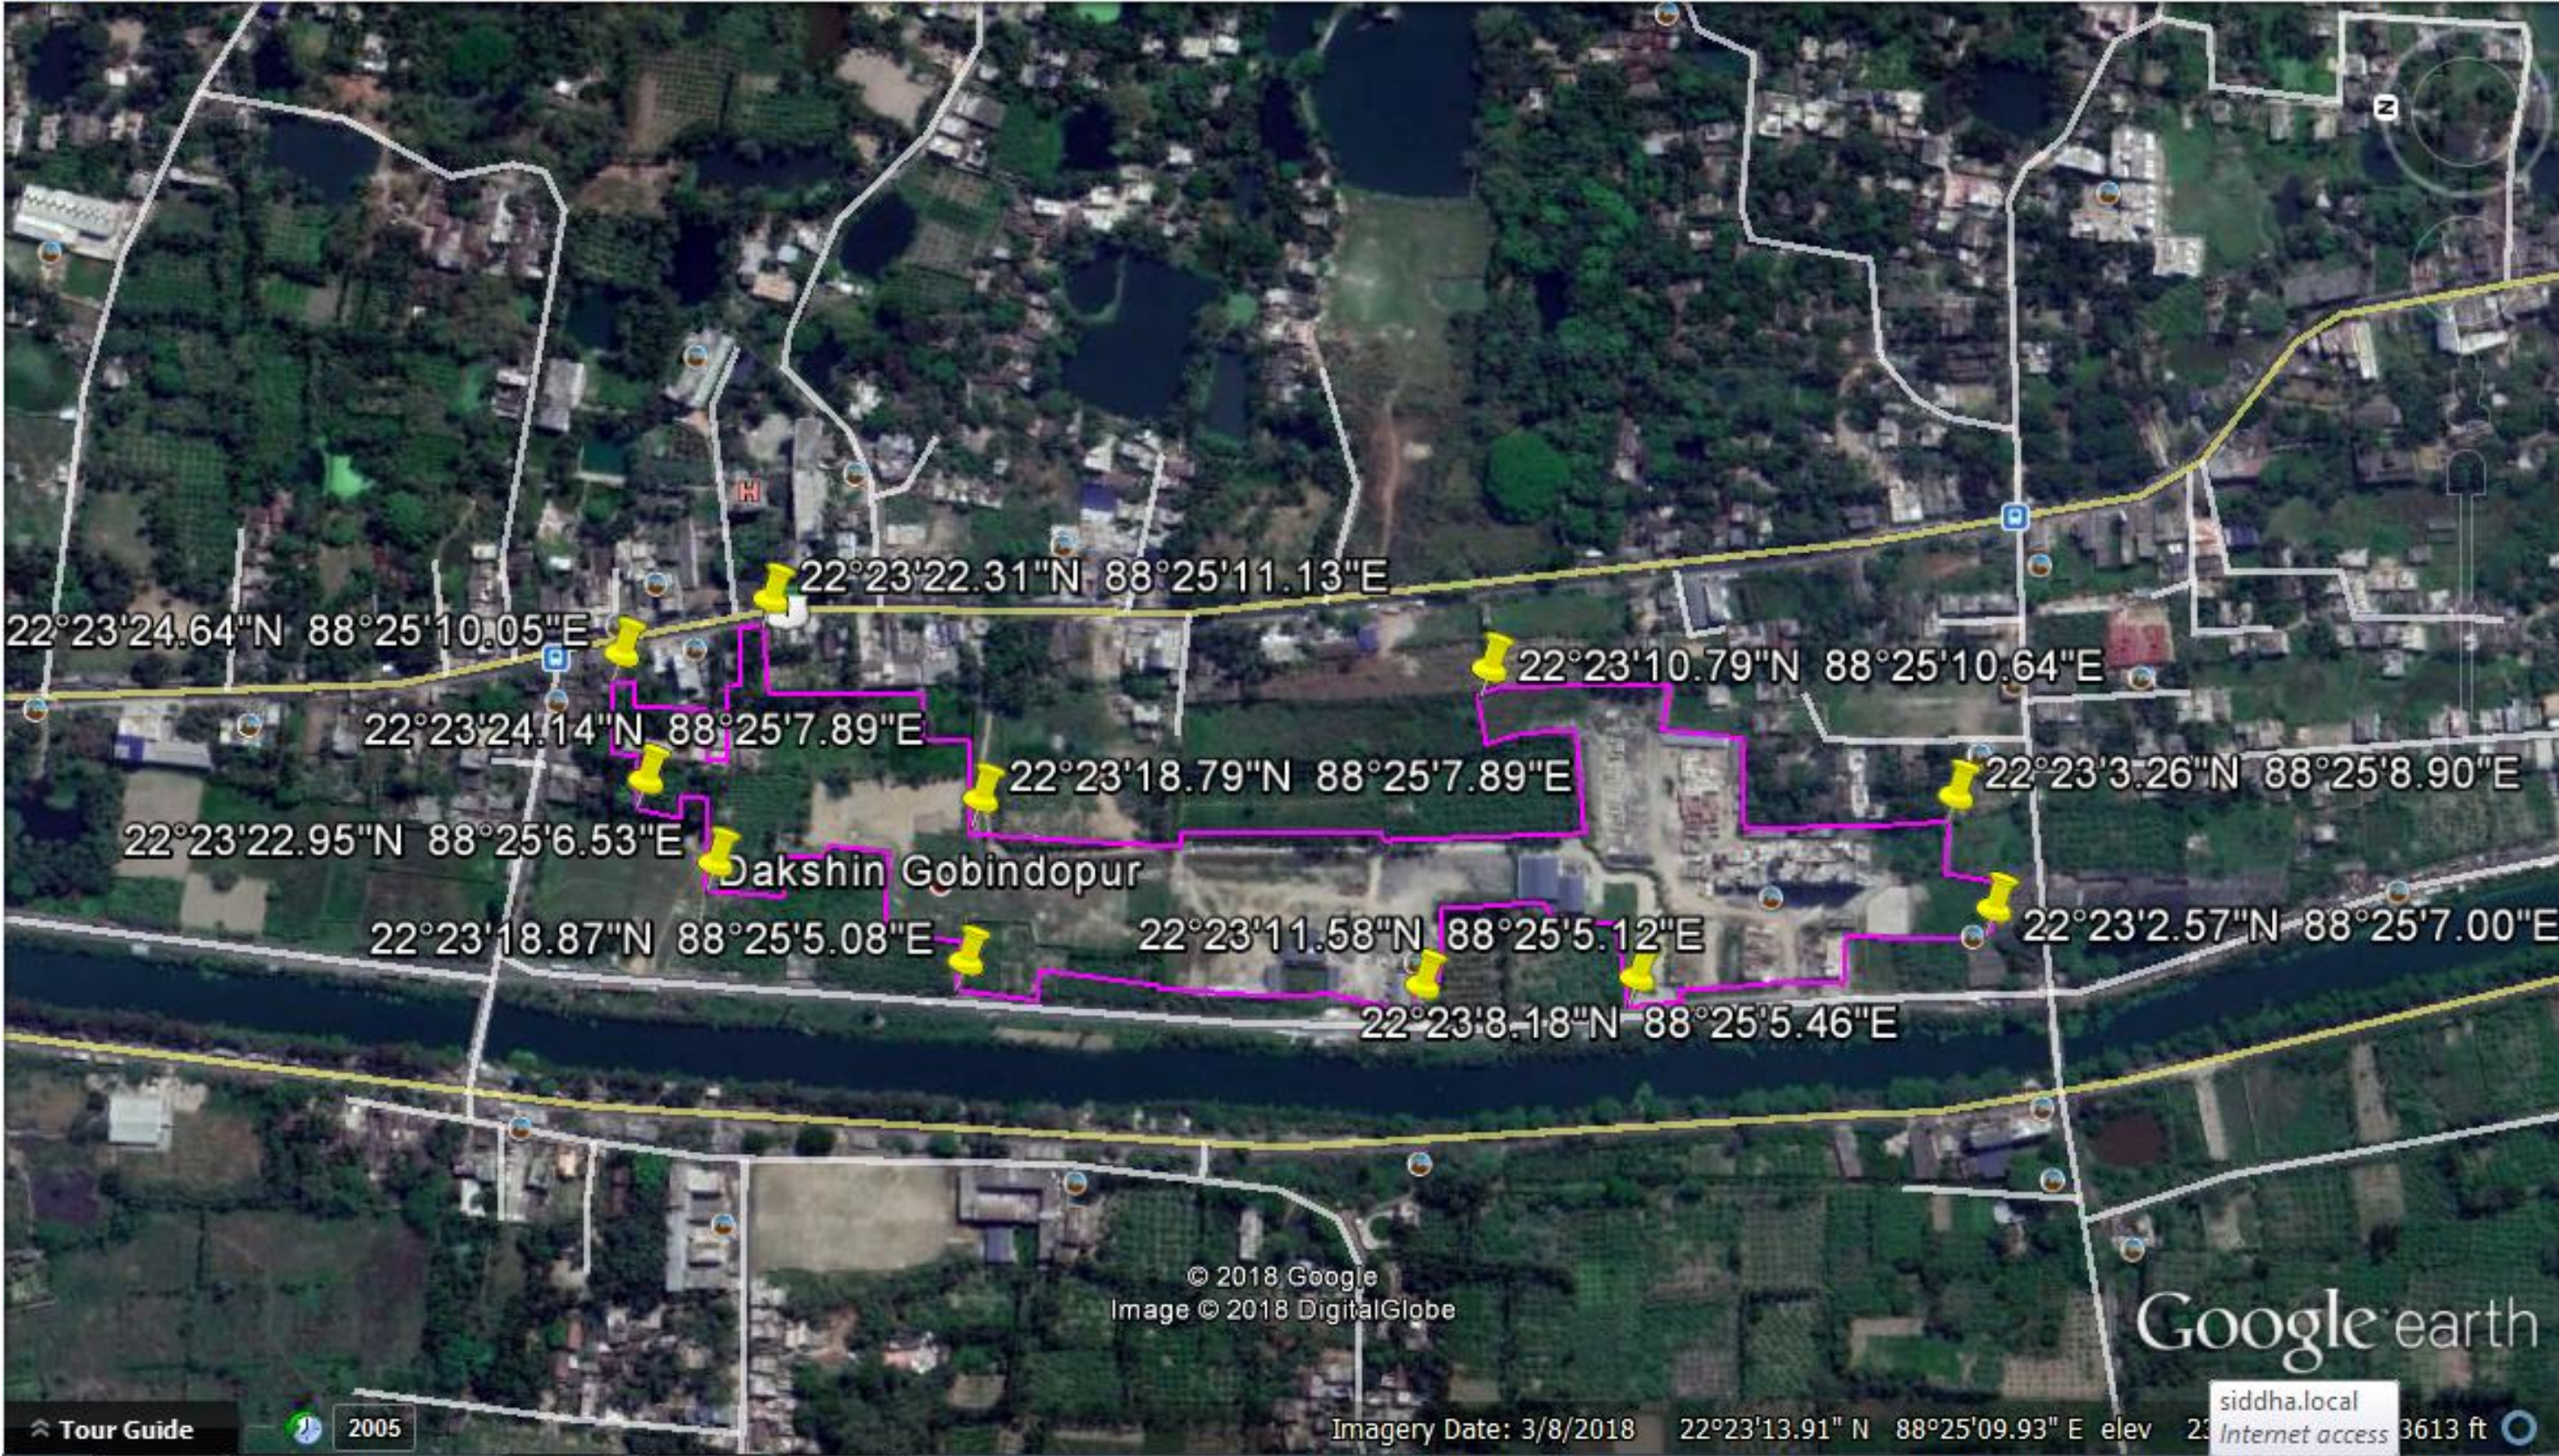

Sign in

22°23'22.31"N 88°25'11.13"E

22°23'24.64"N 88°25'10.05"E

22°23'10.79"N 88°25'10.64"E

22°23'24.14"N 88°25'7.89"E

22°23'18.79"N 88°25'7.89"E

22°23'3.26"N 88°25'8.90"E

22°23'22.95"N 88°25'6.53"E

Dakshin Gobindopur

22°23'18.87"N 88°25'5.08"E

22°23'11.58"N 88°25'5.12"E

22°23'2.57"N 88°25'7.00"E

22°23'8.18"N 88°25'5.46"E

© 2018 Google  
Image © 2018 DigitalGlobe

Google earth

Tour Guide

2005

Imagery Date: 3/8/2018 22°23'13.91" N 88°25'09.93" E elev 23 Internet access 3613 ft

siddha.local